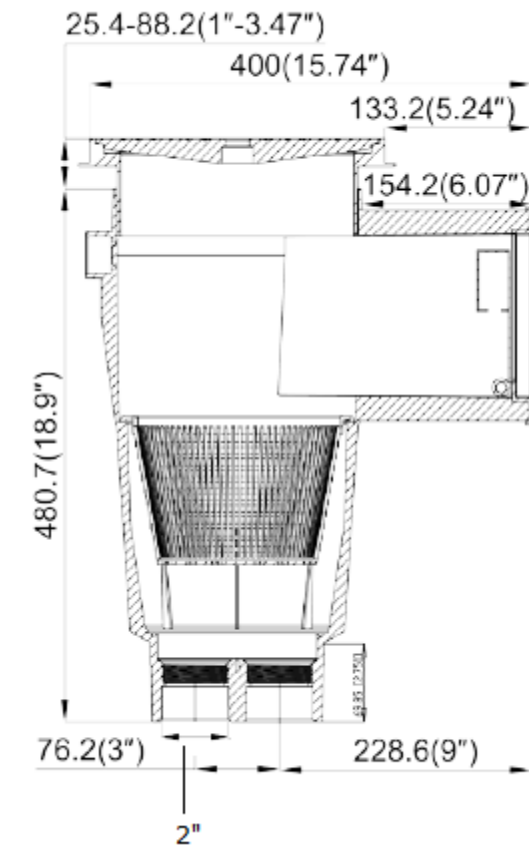

201049 DESNATADOR ESTANDAR SPLASH 1,5" PARA PISCINAS DE CONCRETO

Material: ABS

Peso neto: 3.5 kg