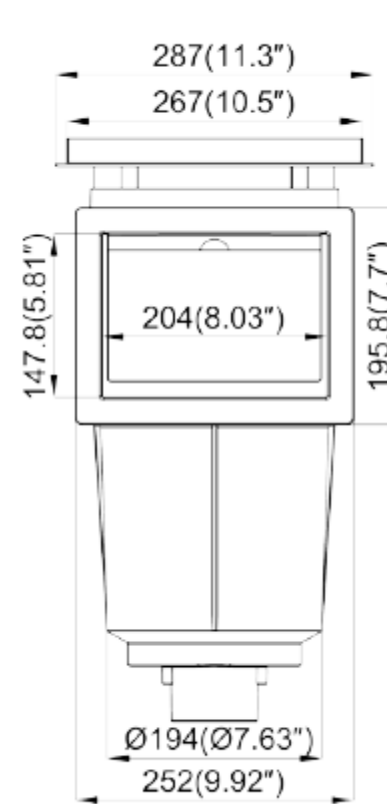

201049 DESNATADOR ESTANDAR SPLASH 1,5" PARA PISCINAS DE CONCRETO

Material: ABS

Peso neto: 3.5 kg