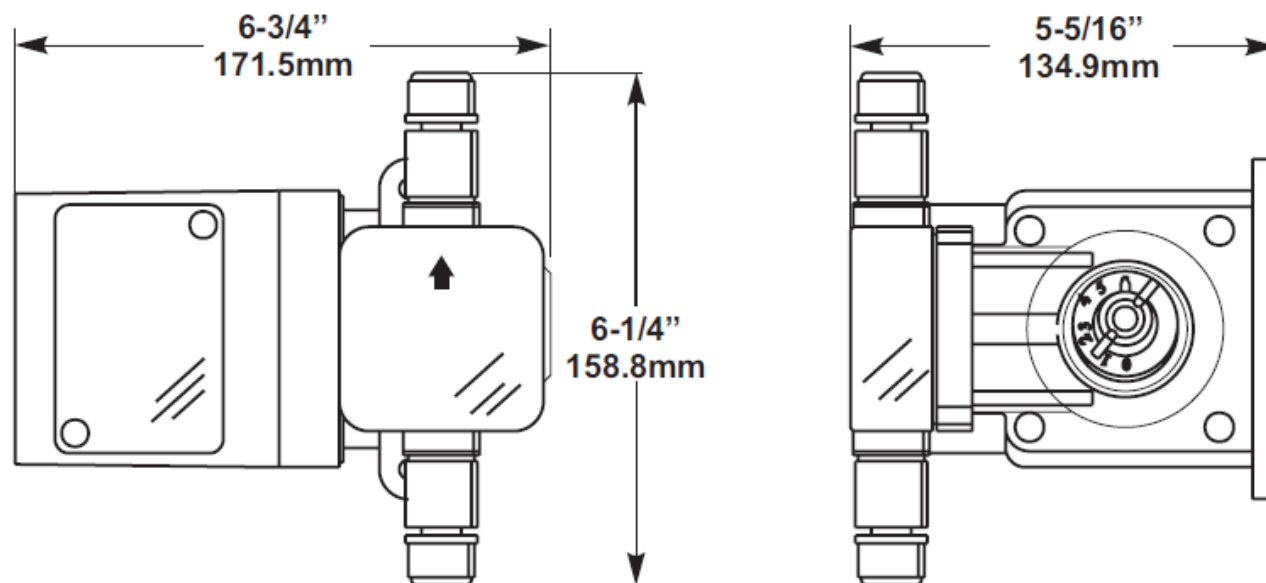

Salida máxima vs curva de presión