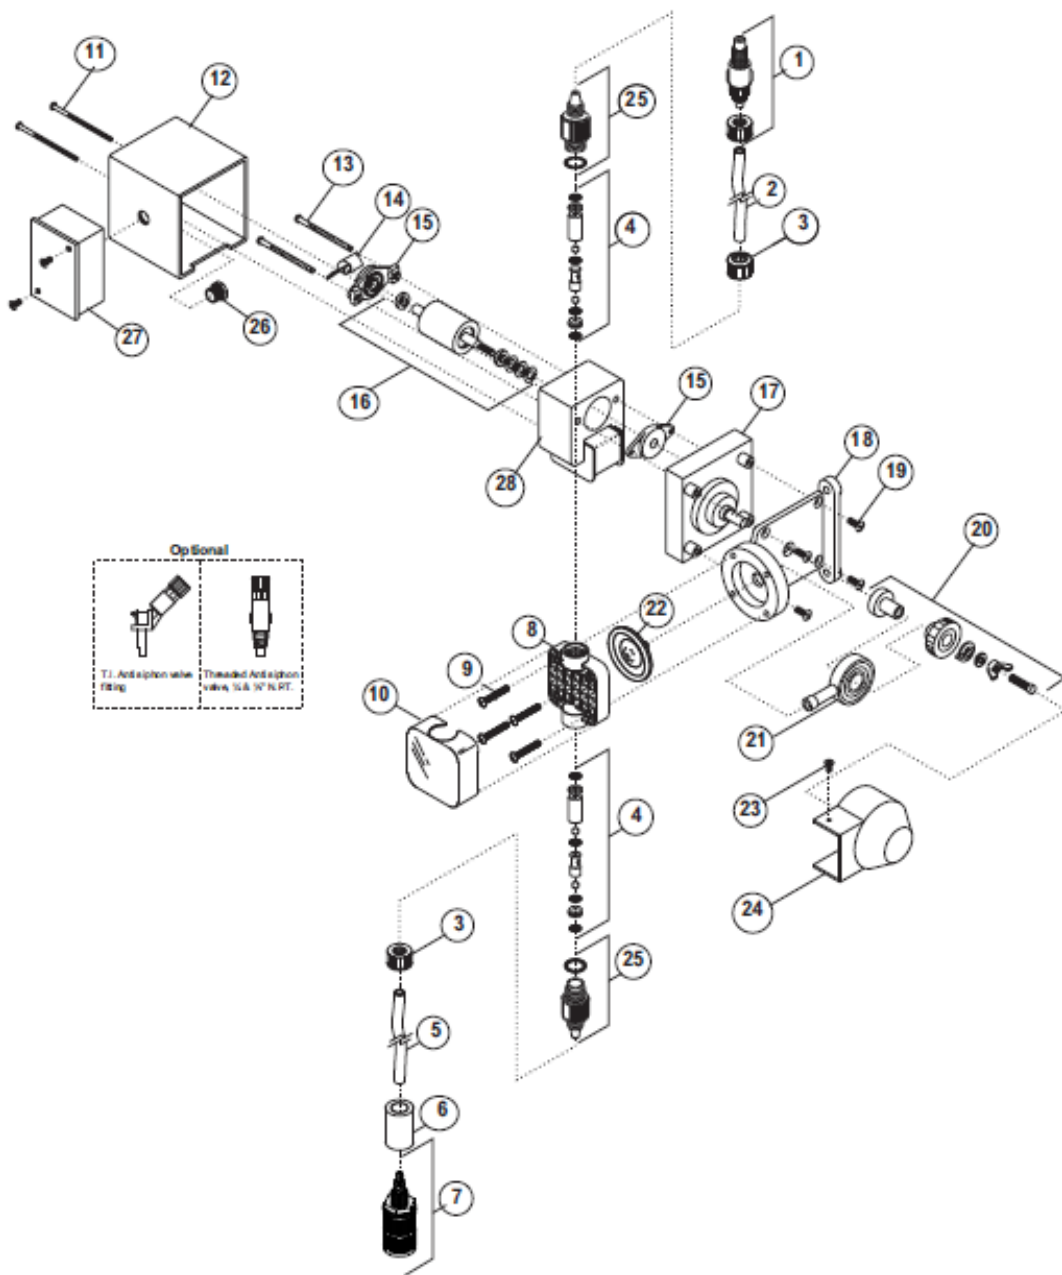

C- 600P Parts List

Catalog No.	Description	Amount Reqd.
1. C-395-6V	Injection valve 6 PSI, Viton	1
C-395-6E	Injection valve 6 PSI, EP (optional)	1
2. C-335-6	Discharge Tubing 3/8 OD, 5ft. Opaque Poly-E	1
3. C-330-6	Tube Nut	2
4. K-568V-4	Bullet valve (double ball), Viton, 4 pack set	2
K-568V-10	bullet valve (double ball), Viton, 10 pack set	2
K-569E-4	Bullet valve (double ball), EP, 4 pack set (optional)	2
K-569E-10	Bullet valve (double ball), EP, 10pack set(optional)	2
5. C-334-6	Suction tubing 3/8' OD, 5ft. Clear PVC w/ indicator	1
6. C-346	Ceramic weight	1
7. C-345V	Foot valve / strainer Poly-Pro, Viton	1
C-345E	Foot valve / strainer Poly Pro, EP (optional)	1
8. C-535	Heavy duty molded pump head	1
9. C-504HD	Screw, HD Pump head 10-32 x 1-1/4'	4
10. C-535FC	Pump head cover, Chem feed logo	1
11. C-628	Cover screw 6-32 x 2-3/4' Steel	2
12. C-608P	Motor Cover	1
13. C-625	Motor screw 8-32 x 2-1/2'	2
14. C-612F	Rotor Fan	1
15. C-612PB	Rotor Bearing	2
16. C-616PN	Rotor w/ Spacer	1
17. C-618P-14	Gearbox Assembly, 14 RPM	1
C-618P-30	Gearbox Assembly, 30 RPM	1
C-618P-45	Gearbox Assembly, 45 RPM	1
C-618P-60	Gearbox Assembly, 60 RPM	1
C-618P-125	Gearbox Assembly, 125 RPM	1
C-618P-250	Gearbox Assembly, 250 RPM	1
18. C-301	Motor Mount	1
19. C-624	Motor Mount Screw 10-32 x 1/2'	4
20. C-325	Cam S/A C-600	1
21. C-304	Yoke w/Bearings	1
22. C-406T	Diaphragm PTFE coated, EP	1
23. 90011-155	Screw 6-332 x 3/8'	1
24. 90002-201	Cam Cover	1
25. C-550-6V	Bullet Valve Adapter, Viton O-ring	2
C-560-6E	Bullet Valve Adapter, EP O-ring	2
26. 90007-515	1/2" Aluminum Chase Nipple	1
27. C-308J	Junction Box Complete w/Cover and Gasket	1
28. C-615P-1	Stator S/A 115V/60Hz, blue-black (lead wires)	1
C-615P-2	Stator S/A 230V/60Hz, red-black (lead wires)	1
C-615P-3	Stator S/A 220V/50Hz, brown-blue (lead wires)	1
C-615P-4	Stator S/A 24V/60Hz, blue-white (lead wires)	1
C-615P-6	Stator S/A 230V/60Hz, red-yellow (lead wires)	1
C-615P-8	Stator S/A 220V/50Hz, brown-yellow (lead wires)	1
C-615P-9	Stator S/A 115V/60Hz, blue-yellow (lead wires)	1