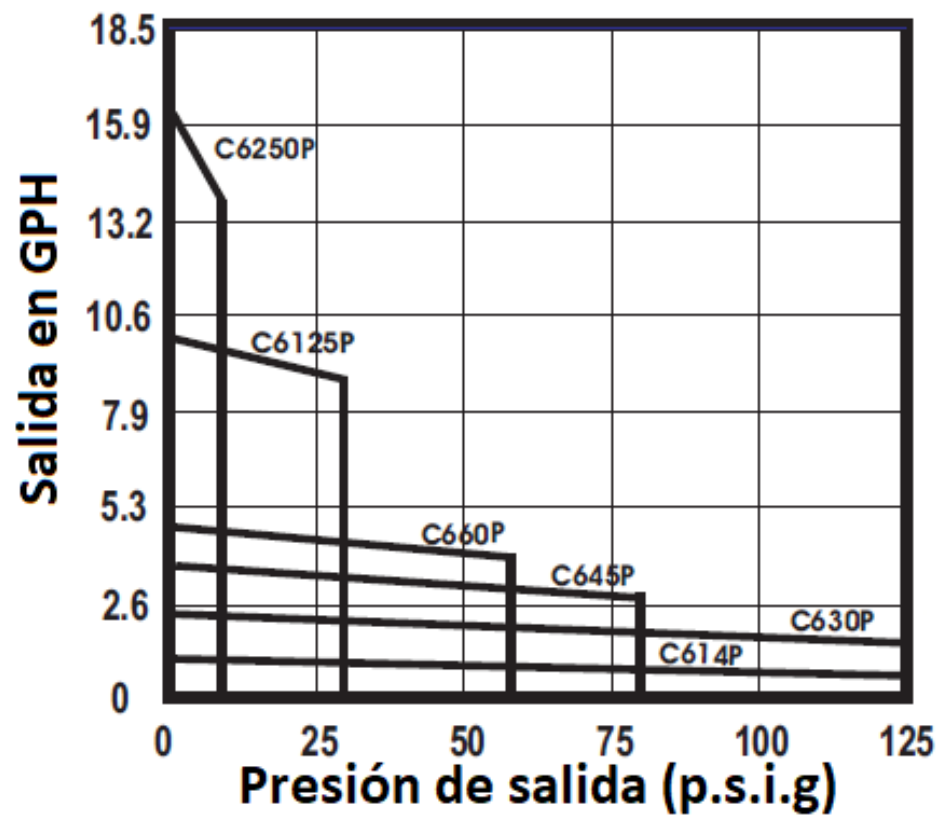

201103 DOSIFICADOR DE CLORO LIQUIDO BLUE WHITE 660P

Rev. Máx del motor	Voltaje	Modelo
60 RPM	230V/60Hz	C-660P-230V60Hz

Tasa de flujo y capacidades de presión

Máxima salida a 0 PSI

GPD (Galones por día)	GPH (Galones por hora)	LPH (Litros por hora)	Descargas por minuto	PSI máx
110	4.6	17.4	60	60

Presión de trabajo máx:	125 psig (8,6 bar)
Temperatura del fluido máx:	54°C
Temperatura ambiente máx:	-10 a 43 C
Viscosidad máxima:	10 poises
Elevación máxima de succión:	3 mts Agua 0 psig

## Salida máxima vs curva de presión