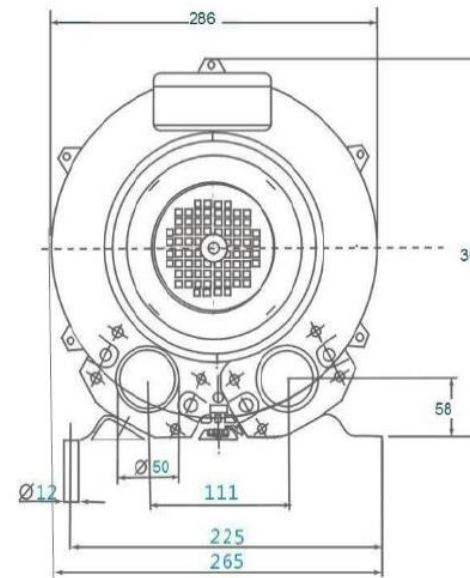

FICHA TECNICA
COD: 201606-BLOWER INDUSTRIAL MONOFASICO 1.2HP 220V

Voltaje	Corriente (A)	Frecuencia	HP
220V	7.56	60Hz	1.2
Presión máx. de aire PSI	Flujo máx. (m3/h)	Nivel máx. de succión PSI	Potencia en kW
3.62	145	2.9	0.90
Velocidad de rotación r(min)	Ruido dB (A)	Peso Neto (kg)	Modelo
3400	<60	15.3	MH750