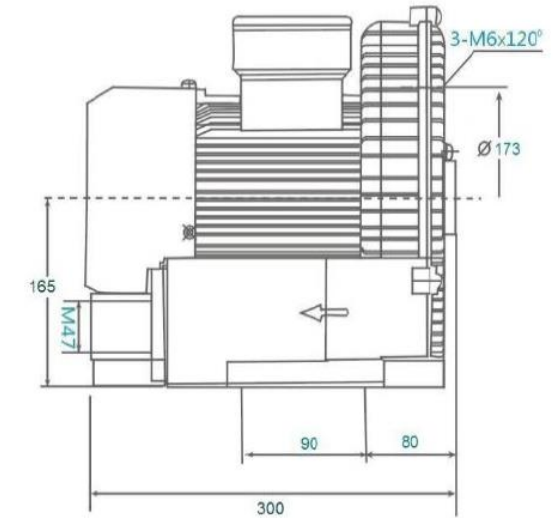

FICHA TECNICA
COD: 201606-BLOWER INDUSTRIAL MONOFASICO 1.2HP 220V

Voltaje	Corriente (A)	Frecuencia	HP
220V	7.56	60Hz	1.2
Presión máx. de aire PSI	Flujo máx. (m3/h)	Nivel máx. de succión PSI	Potencia en kW
3.62	145	2.9	0.90
Velocidad de rotación r(min)	Ruido dB (A)	Peso Neto (kg)	Modelo
3400	<60	15.3	MH750