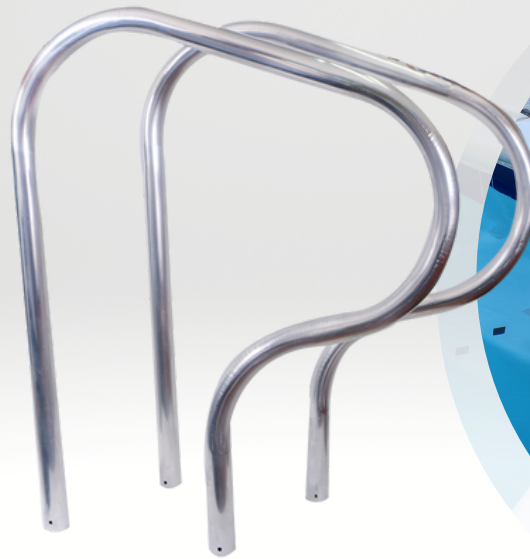

***Pasamanos para piscinas  
en acero inoxidable***

*COD. 200809*

*Tipo de acero: AISI 304*