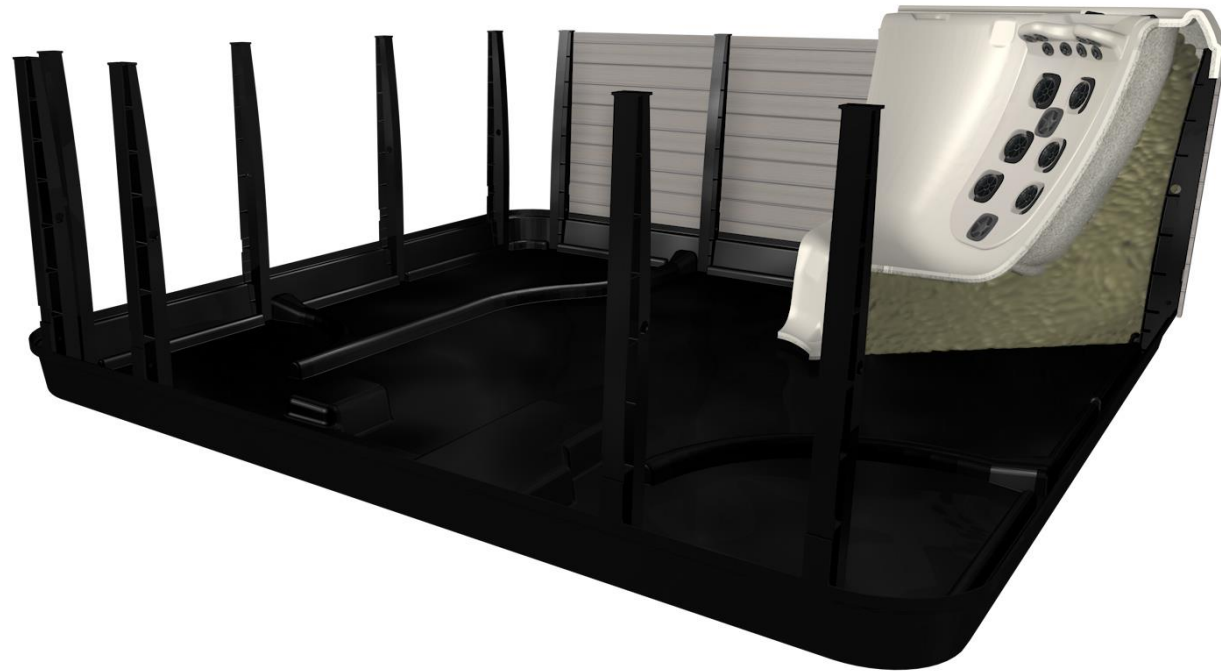

Construcción de EnduraFrame™

Bullfrog Spas es líder en tecnología de construcción de spa 100% libre de madera. La estructura de soporte de spa EnduraFrame™ patentada y patentada significa que su Bullfrog Spa está diseñado para durar. Sin madera para pudrirse o deformarse y una estructura de alta ingeniería que encaje perfectamente, puede estar seguro de que su spa será confiable y duradero. Obtiene una estructura de soporte de ingeniería de precisión que durará por muchos años.

A
SERIES