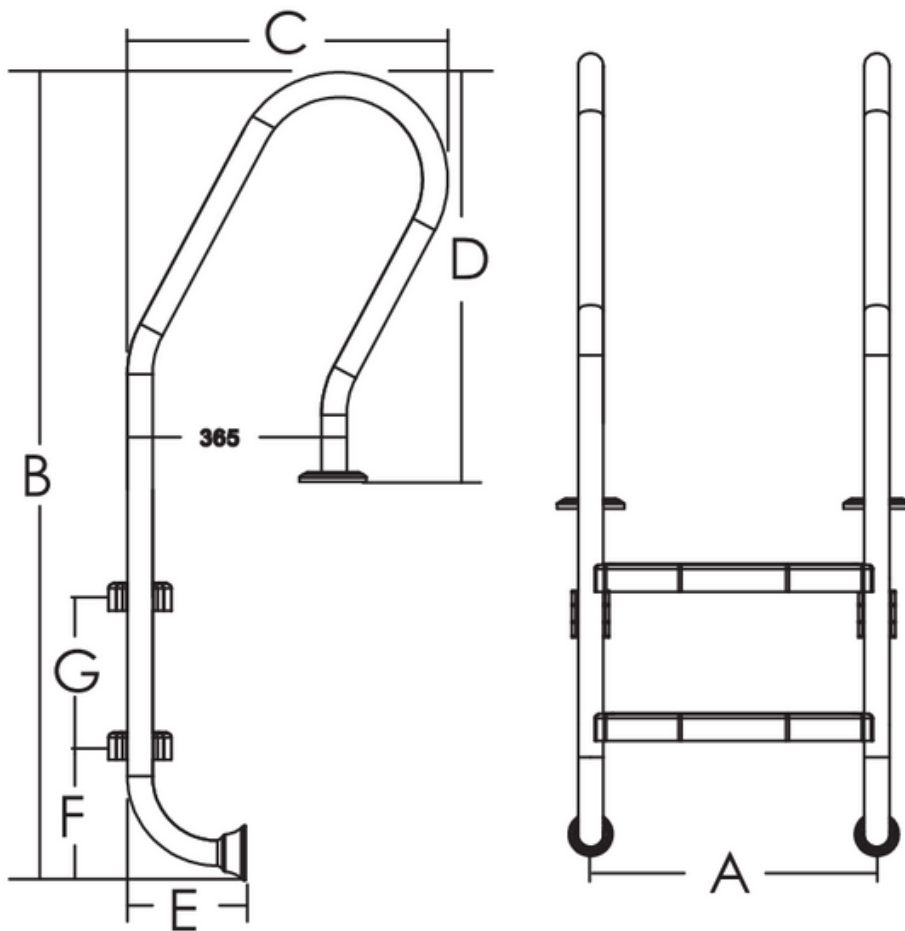

ESCALERAS

- En acero inoxidable
- Anticorrosivo
- Peldaños antideslizante
- 3 y 4 peldaños
- Incrustadas

Medidas

Codigo	Peldaños #	A mm	B mm	C mm	D mm	E mm	F mm	G mm
200818	3	500	1578	531	702	219	243	250
200819	4	500	1828	531	702	219	243	250

Accesorios

**Stainless steel
anti-slip pedal**