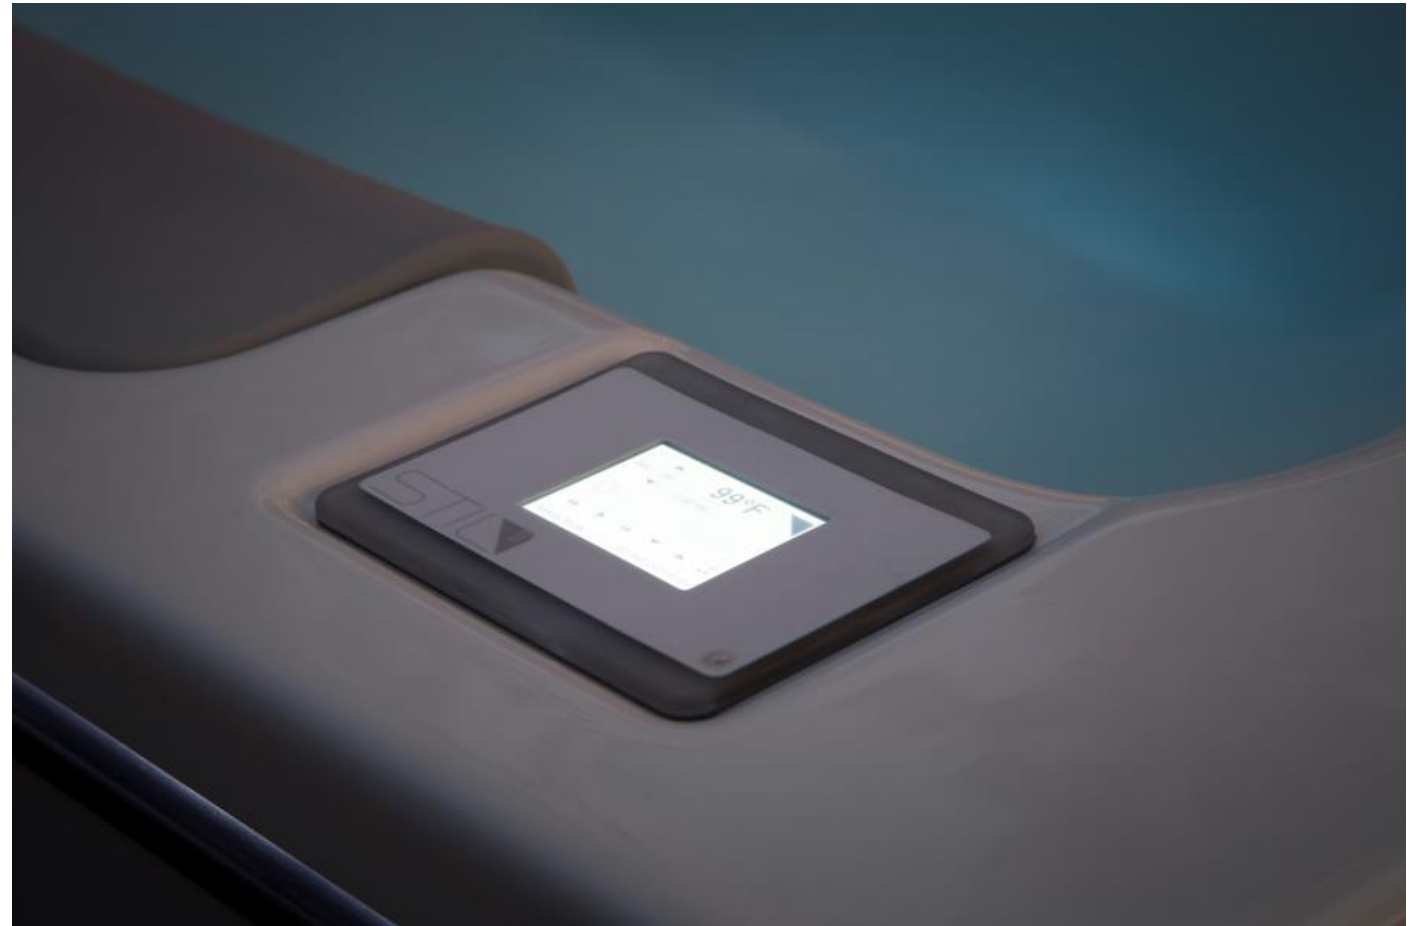

STIL5

STIL5

reddot design award
winner 2016

Elegantemente moderno, STIL™ representa un nuevo concepto de bienestar integral y diseño moderno de un spa. Cada masaje tiene una ingeniería biológica para abordar específicamente su terapia personalizada, mientras que cada detalle apela a su sensibilidad refinada.

STIL

reddot design award
winner 2016

Sistemas de control de pantalla táctil Premium

Un sistema de control de pantalla táctil Premium es estándar en todos los spas STIL. Estos sistemas intuitivos facilitan el control de la temperatura del agua, la iluminación, los chorros y más.

JetPak Therapy System[®]

El JetPak Therapy System[®] es una forma revolucionaria de diseñar un spa personal. La tecnología de plomería ultraeficiente elimina hasta el 90% de las tuberías y uniones utilizadas para aplomar jacuzzis convencionales a la vez que ofrece un mejor rendimiento y opciones de personalización que no se pueden obtener en los spas estándar. Obtiene un mayor rendimiento, una experiencia personalizada y una mayor fiabilidad de un spa que es hermoso y cómodo al mismo tiempo

Sistema de cuidado del agua WellSpring™

El sistema de cuidado del agua WellSpring™ de Bullfrog Spas asegura que el agua del spa siempre esté limpia y despejada. Bullfrog Spas cuenta con un gran sistema de filtro doble para una filtración máxima. El 100% del agua pasa a través de los filtros en cada ciclo de filtración. Además, para asegurarse de que se limpia toda el agua de los spas de Bullfrog, se ofrecen chorros de circulación detrás de cada JetPak®. Con un sistema que convierte el agua a una velocidad de hasta 10 veces el estándar de la industria, puede estar seguro de que el agua del spa se mantendrá limpia y clara sin problemas. Dedique más tiempo a relajarse con un sistema eficaz de cuidado del agua.